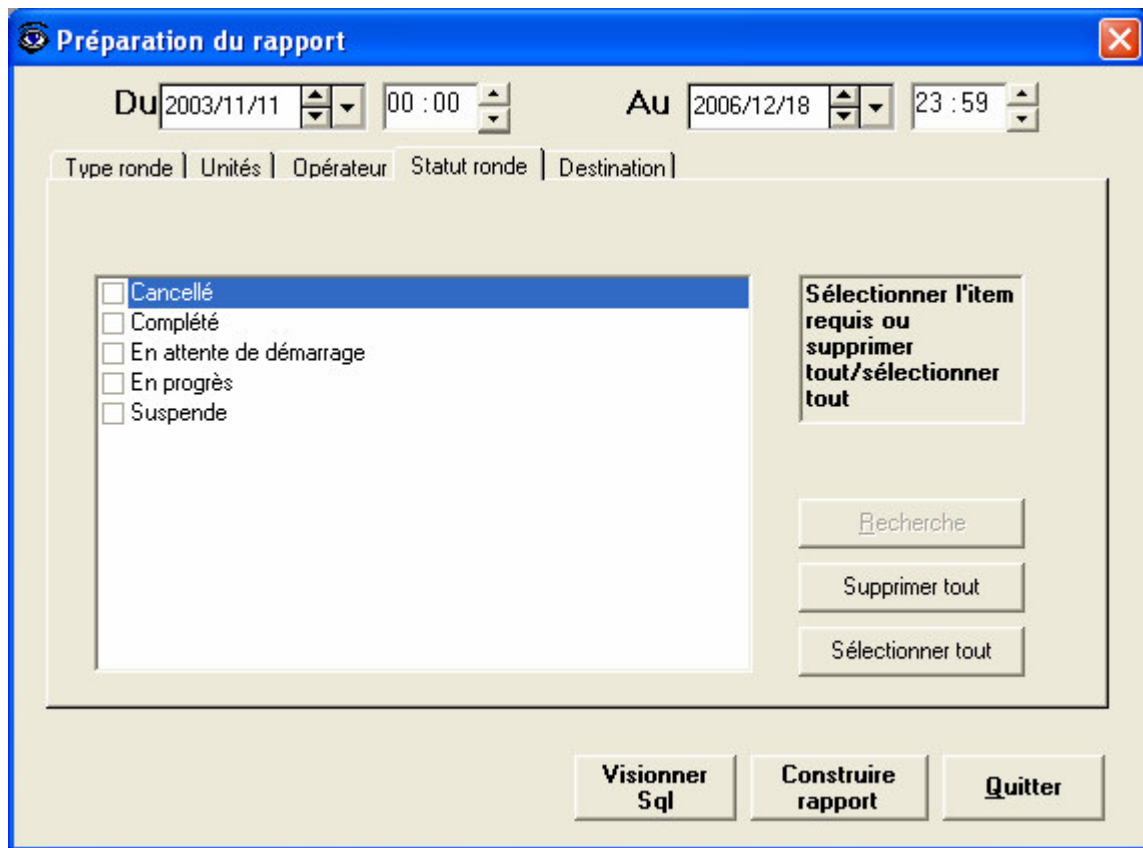

Possibilités étendues de rapports

Avec le constructeur de rapport Site-Secure, un nombre presque infini de rapports peut être produit pour l'analyse de données et le reportage des statistiques.

Voici une liste de quelque « rapports rapides » déjà intégrés:

- Rondes individuelles
- Points de ronde manqués
- Arrivées tardives de la ronde