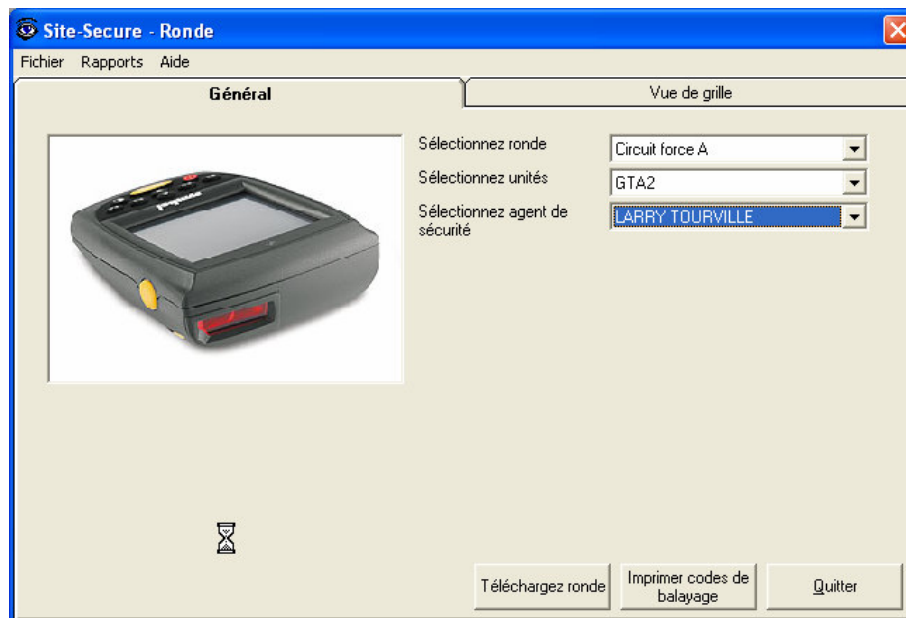

# **Site-Secure** Logiciel de gérance d'entreprise et de sécurité

## **Module de ronde et de rapports**

Les rondes exécutées par les gardes chargés de la sécurité, demeurent une caractéristique très importante des grandes installations à haut risque, notamment les installations gouvernementales, les raffineries de pétrole, les usines chimiques, les hôpitaux, les établissements de recherche, les grands centres commerciaux, les collèges et les universités. L'appareil Site-Secure Ronde est un lecteur de code à barres portatif comprenant un écran qui donne, pour chaque code à barres, les instructions à suivre au gardien. L'appareil possède une capacité de rondes simultanées illimitée comportant un maximum de 250 emplacements de code à barres par ronde. On peut choisir trois genres de ronde : aléatoire, imposée ou chronométrée. Lors d'une ronde chronométrée, l'appareil indiquera au gardien s'ils sont en avance ou en retard et émettra également un signal sonore distinct pour indiquer la bonne et la mauvaise lecture du code à barres. Lorsque la ronde est terminée, le gardien branche l'ordinateur de poche sur son socle de chargement, et toutes les données enregistrées pendant la ronde sont automatiquement chargées dans le serveur hôte. Les éléments qui sont marqués comme « inhabituels », qui exigent une intervention d'entretien ou une surveillance de sécurité accrue, sont acheminés au service ou à l'entreprise externe appropriée pour être réglés.

### **Caractéristiques du module de rondes et de rapports:**

- Rondes multiples en simultanées
- Rondes imposées chronométrées
- Ronde au hasard permise
- Chargement automatique des données dans le serveur
- Ordinateur de poche léger et à l'épreuve des intempéries